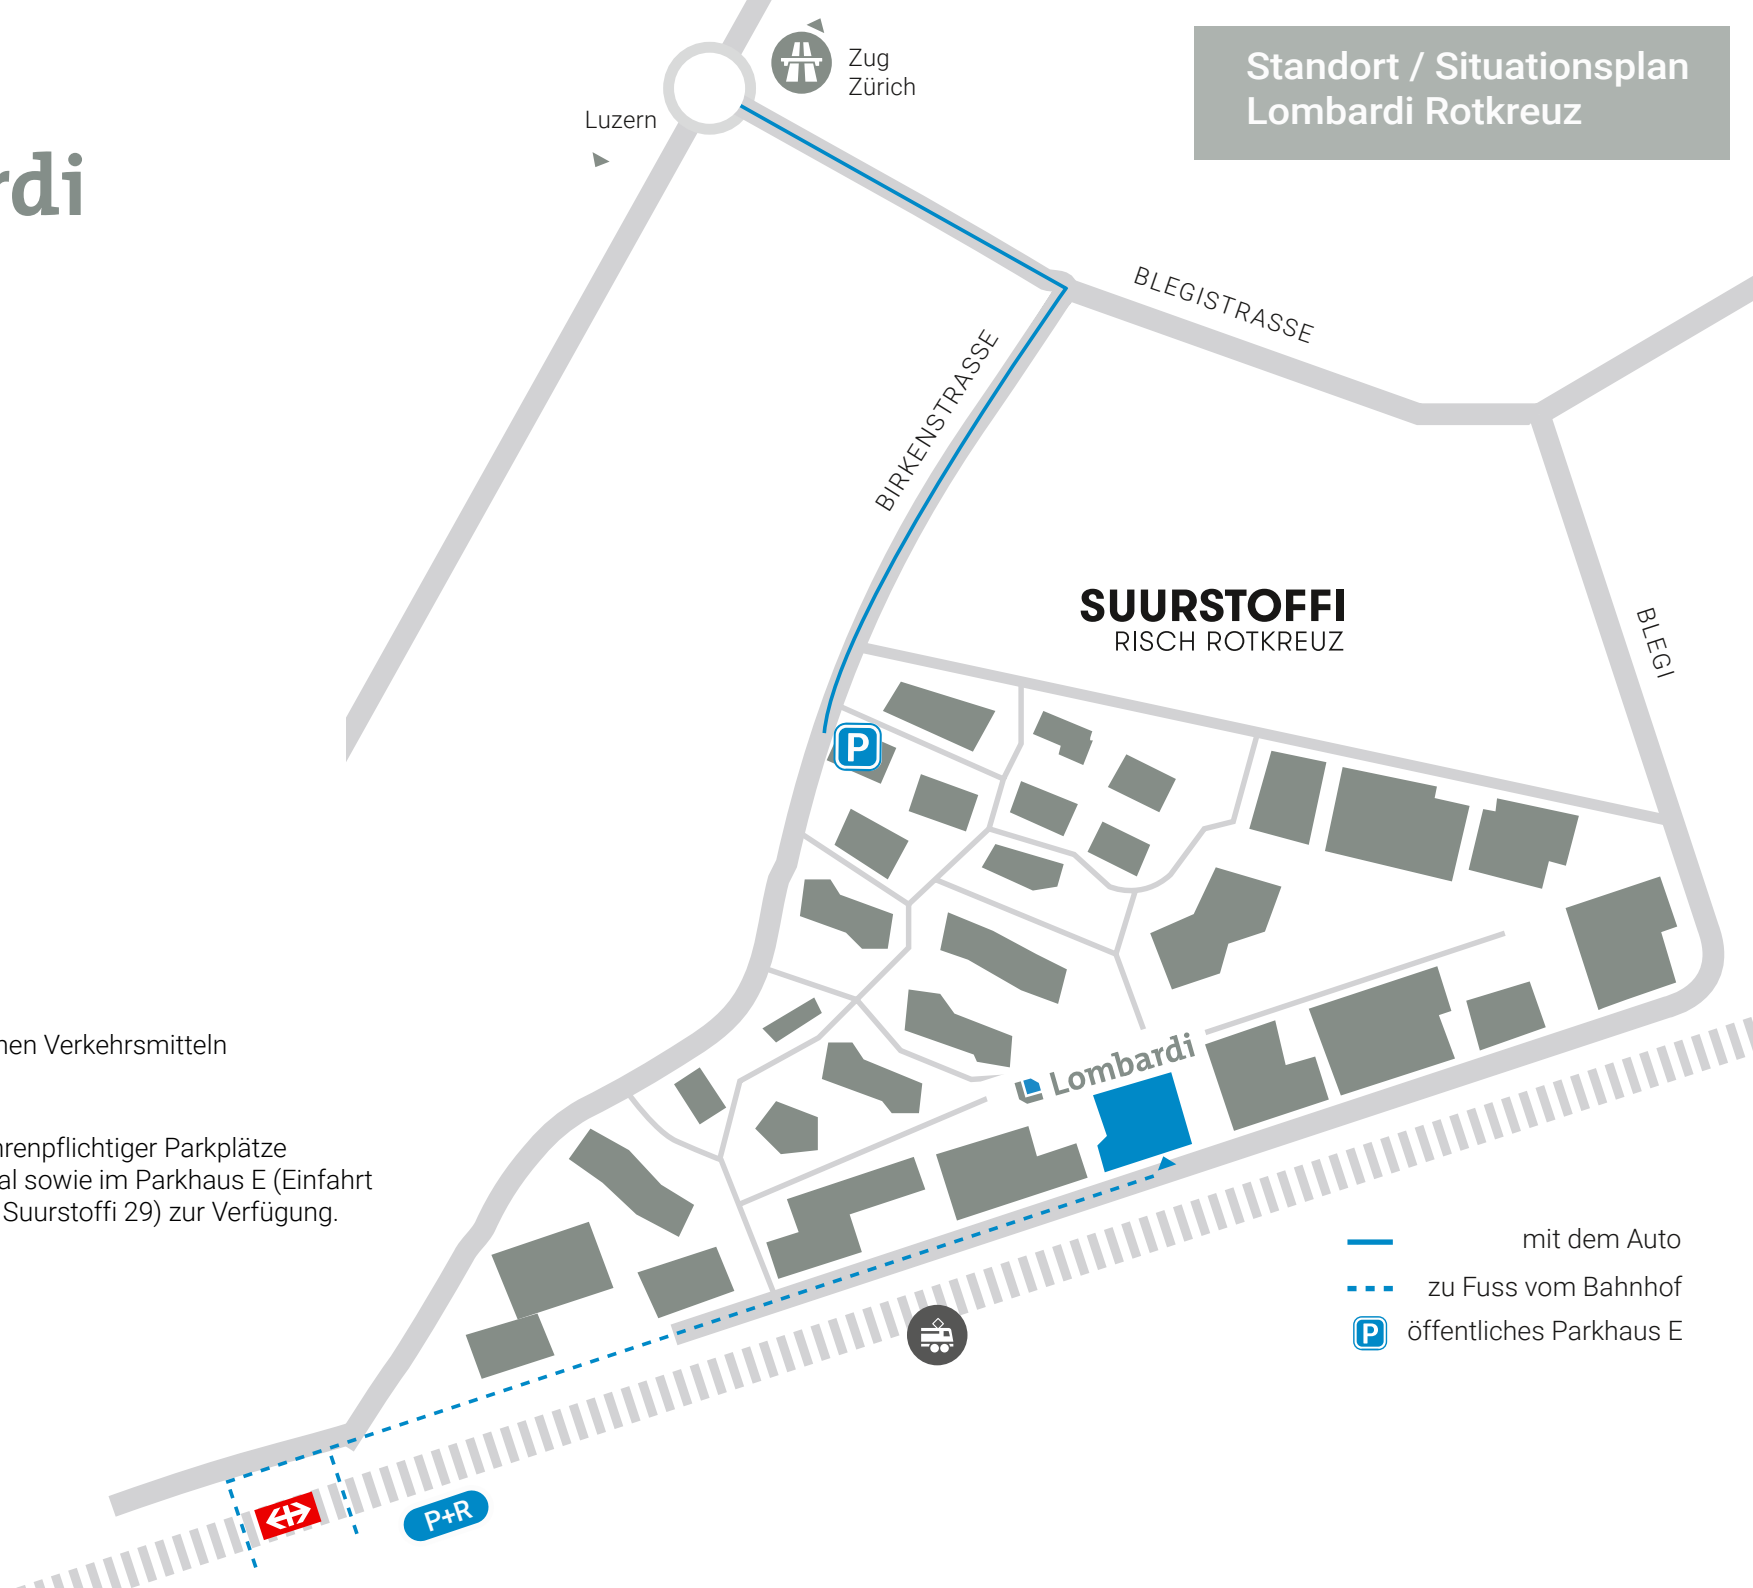

### Lombardi AG

Suurstoffi 14  
6343 Rotkreuz  
+41 41 226 40 50  
rotkreuz@lombardi.group

- Empfang im 6. Stock
- Die Anreise mit den öffentlichen Verkehrsmitteln wird empfohlen.
- Eine begrenzte Anzahl gebührenpflichtiger Parkplätze steht auf dem Suurstoffi-Areal sowie im Parkhaus E (Einfahrt über Birkenstrasse; Adresse: Suurstoffi 29) zur Verfügung.

- mit dem Auto
- zu Fuss vom Bahnhof
- öffentliches Parkhaus E